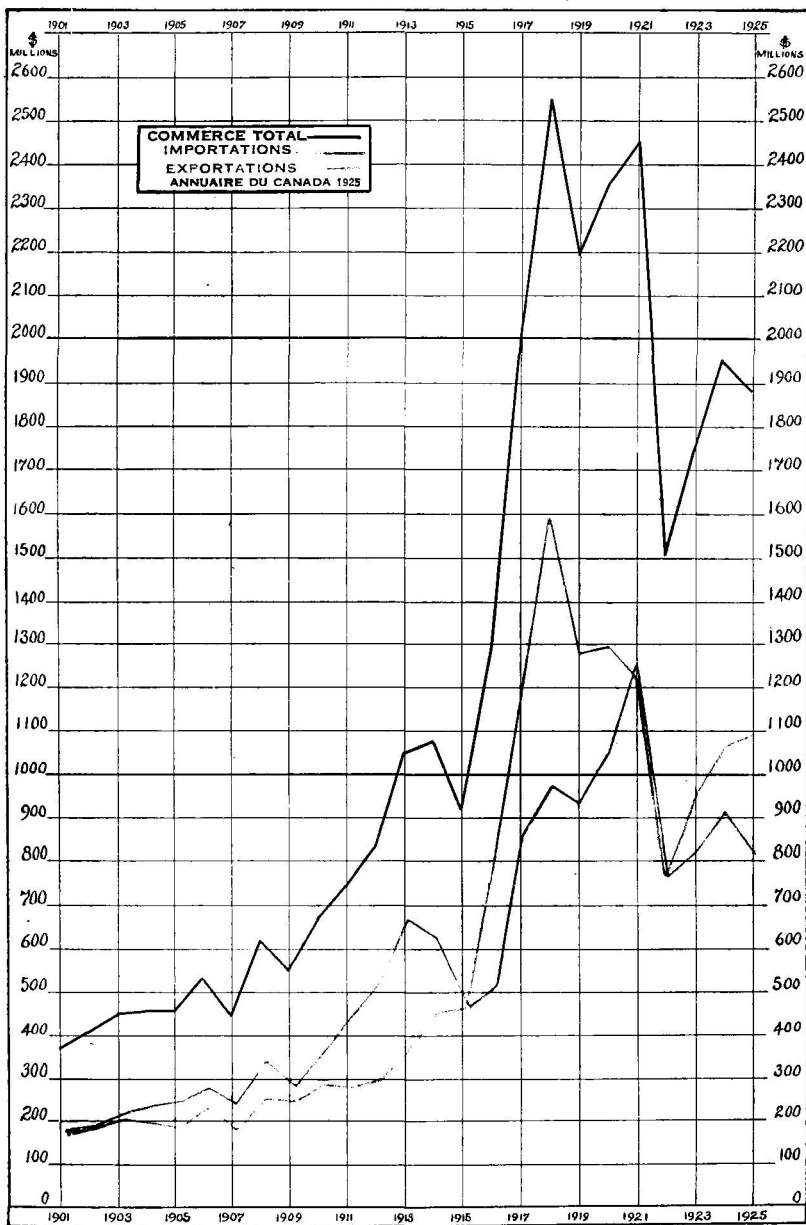

## COMMERCE EXTÉRIEUR DU CANADA, 1901-1925

NOTE.—Chaque ligne verticale représente deux années depuis 1901 jusqu'à 1925. Chaque ligne horizontale représente cent millions de dollars; depuis zéro jusqu'à \$2,600,000,000, l'unité étant un million de dollars.